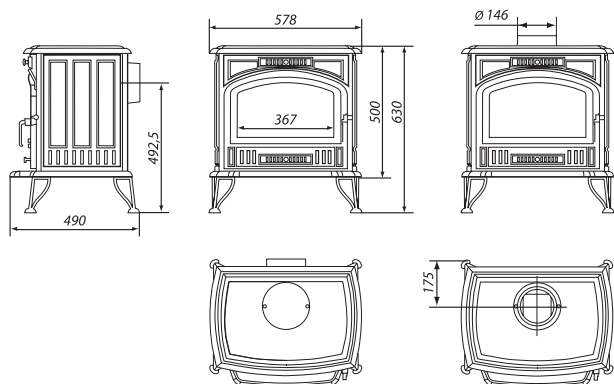

- průměr kouřovodu 150 mm
- palivo dřevo
- hmotnost 120 kg
- vyhřívaný prostor 100-120 m²
- jmenovitý výkon 11 kW
- účinnost 78%
- délka polen 35 cm

Při napojení kouřovodu ze zadní strany je možné dokoupit varnou plotýnku, která se vloží na místo záslepky na horní plotně.